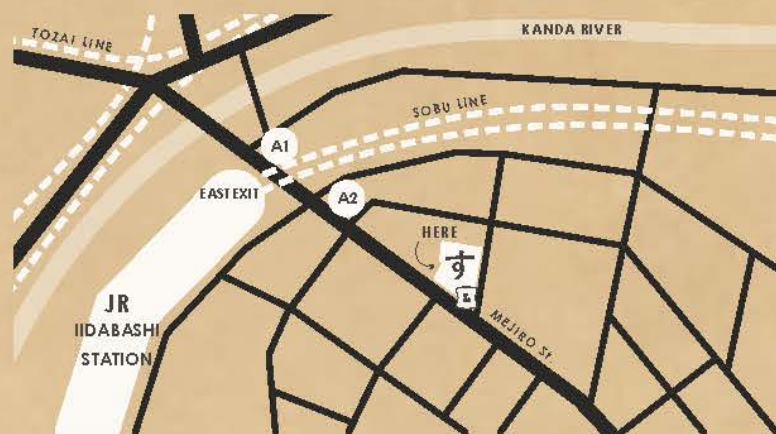

## NSDのすっぴん展

主催：NIKKEN SPACE DESIGN LTD

会場：NIKKEN SPACE DESIGN TRIAL LAB.

住所：東京都千代田区飯田橋 3-6-5 飯田橋駅東口ビル 1F

アクセス：JR 飯田橋駅東口より徒歩 1 分

東京メトロ飯田橋駅（東西線 / 南北線 / 有楽町線）、都営地下鉄大江戸線 A2 出口より徒歩 1 分

## 第2回 NSD Salon @ Zoomウェビナー

「インテリアデザイナーの脳内をのぞく」

モデレーター：月刊商店建築 編集長 塩田健一氏

vol.1 2023.2.22 WED  
(19:00 - 20:30)

vol.2 2023.2.27 MON  
(19:00 - 20:30)

日建スペースデザインって  
かたいイメージがあるかも  
しれないんですけど、意外  
といろいろやわらかいこと  
もやっていて、今回はそんな  
すっぴんの部分をみせ  
ちゃおうという企画展です。