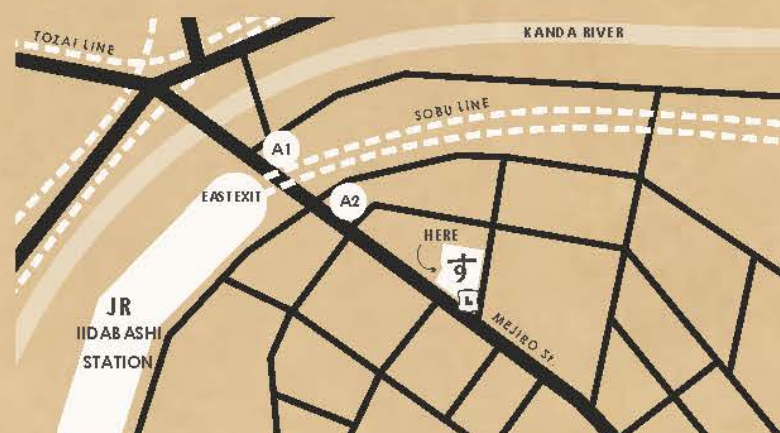

### 第2回 NSD Salon @ Zoomウェビナー

「インテリアデザイナーの脳内をのぞく」

モデレーター：月刊商店建築 編集長 塩田健一氏

vol.1 2023.2.22 WED  
(19:00 - 20:30)

vol.2 2023.2.27 MON  
(19:00 - 20:30)

NIKKEN  
NIKKEN SPACE DESIGN