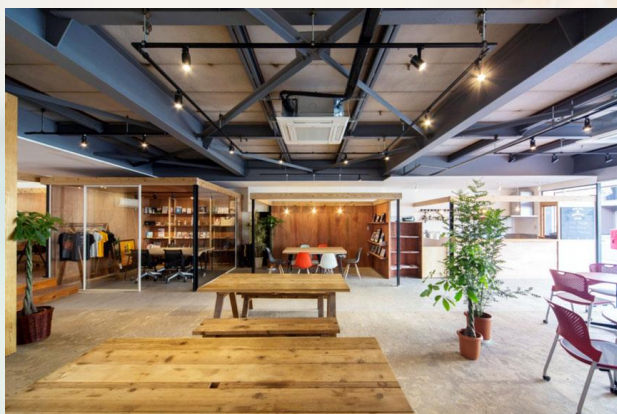

## 📍 旧社員寮

<https://ishinomaki2.com/>

街の中心にある コワーキングスペース。  
短時間ワーク利用。人とのふれあい。

<https://www.hamaguridou.com/>

石巻市内から30分の距離にある、  
海、山、眺望がプライベート空間となる、  
至極の環境。  
東京で体験できないアクティビティ