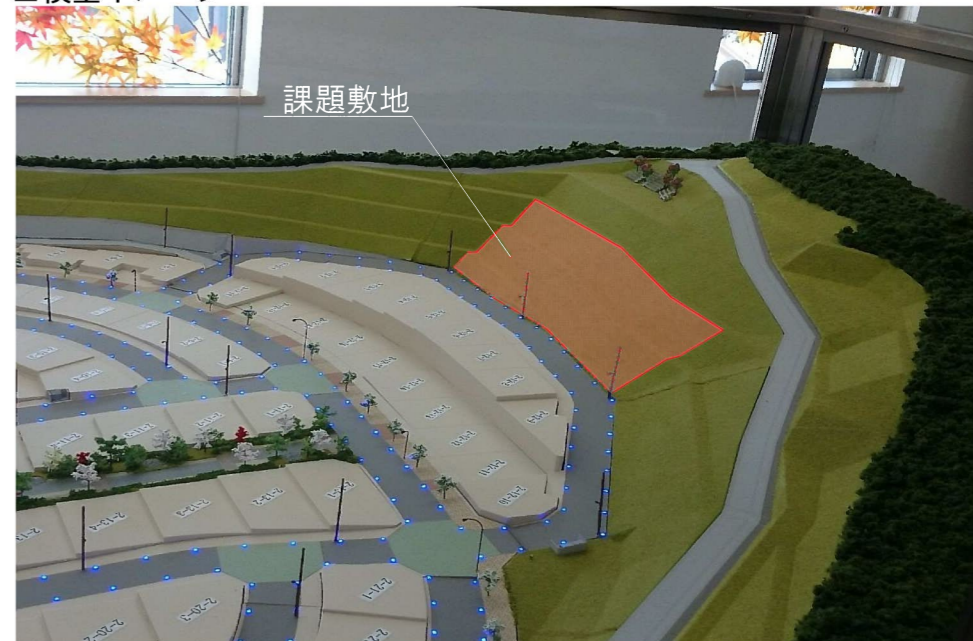

■ 模型イメージ

■ 全体概要

名称	タマスマートタウン 茨木
所在地	茨木市大字桑原655-1番地他
全区域面積	213,395.53m ²
計画戸数	588戸(予定)
区域区分	市街化区域
用途地域	第一種低層住居専用地域
地目	宅地
建蔽率	50%
容積率	100%