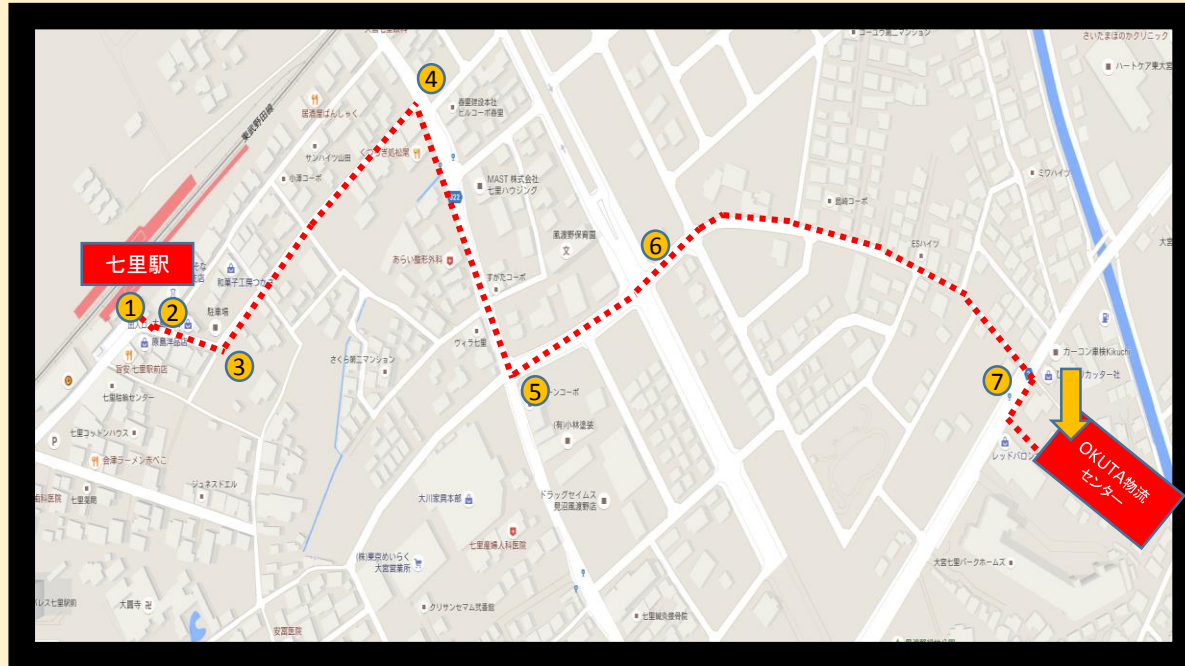

(株)OKUTA 物流センターへのアクセス

【住所】埼玉県さいたま市見沼区風渡野90-1
【電話】048-680-7755
【お問い合わせ】048-637-3235
【メール】ok-depot@ok-depot.jp

七里駅からOKUTA物流センターまでのルート

1 七里駅改札入り口↓(約10m)

2 七里駅より左手、
埼玉りそな銀行方向に進みます
↓(約20m)

3 タイムズ駐車場前を
道なりに進む→(約300m)

4 タイムズ駐車場の
交差点を右手方向に
進む→(約400m)

5 ミシヤさんのある
交差点を左手方向に
道なりに進む→(約600m)

7 交差点を渡り、
右手方向へ進み左手すぐ
OKUTA物流センターへ

6 道なり進行方向まっすぐで
交差点前(約30m)